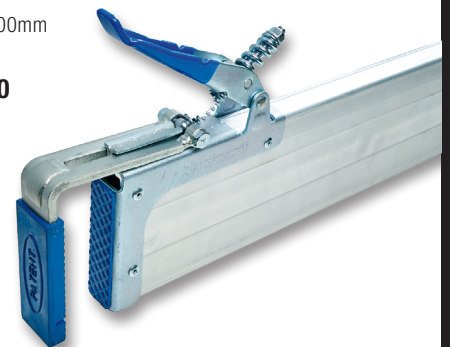

© WM SE, Pagenstecherstraße 121, 49090 Osnabrück • www.wm.de • info@wm.de • Es gelten die allgemeinen Geschäftsbedingungen • Alle Preise verstehen sich in € rein netto zzgl. gesetzl. MwSt • Druckfehler und Irrtümer vorbehalten • 10/25